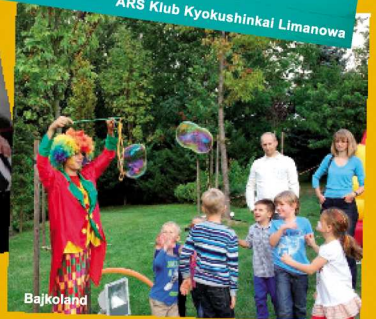

ARS Klub Kyokushinkai Limanowa

Bajkoland

Europejski Fundusz Rolny na Rzecz Rozwoju Obszarów Wiejskich: Europa Inwestująca w obszary wiejskie.
Projekt realizowany przez Gminę Limanowa współfinansowany ze środków Osi IV LEADER
Programu Rozwoju Obszarów Wiejskich na lata 2007-2013.
Instytucja Zarządzająca Programem Rozwoju Obszarów Wiejskich na lata 2007-2013 – Minister Rolnictwa i Rozwoju Wsi.

PATRONAT MEDIALNY: